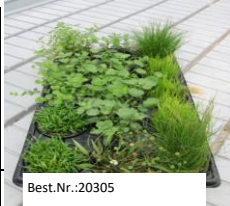

Wasserpflanzen + Würzkräuter

aus hydroponischer Kultivierung

Best.Nr.:20305

- Unterwasser- + Sschwimblattpflanzen
- Wasserpflanzen für Ufer- + Wasserbereich
- Sumpfpflanzen, auch für Schwimminsel
- Stängelpflanzen, untergetaucht
- Sumpfpflanzen für den Teichrand
- Würz- und Heilkräuter